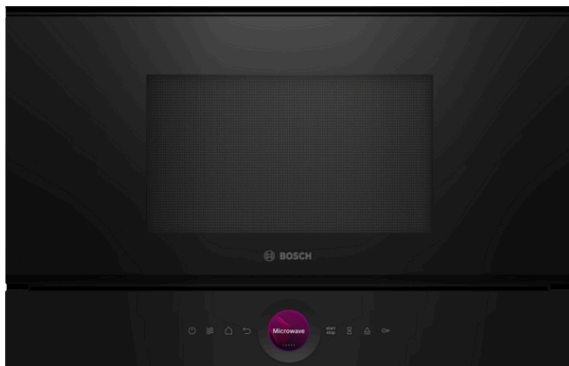

**Serie 8, Kuchenka mikrofalowa do zabudowy, Czarny BEL7321B1**

**Zintegrowane wyposażenie dodatkowe**

1 x Ruszt  
1 x Brytfanna

**Kompaktowa kuchenka mikrofalowa 38cm. Technologia inwertera: stała moc mikrofal do stopniowego podgrzewania potraw. Funkcja boostera mikrofalami: szybki i prosty sposób grzania.**

- **Cyfrowy Pierścień Sterujący:** łatwy i nowoczesny sposób na wybór ustawień piekarnika.
- **Wyświetlacz dotykowy TFT Touch Display:** łatwe sterowanie dzięki innowacyjnemu Cyfrowemu Pierścieniowi Sterującemu i ekranowi dotykowemu TFT.
- **AutoPilot 10:** każde danie perfekcyjnie przygotowane dzięki 10 programom automatycznym.
- **Funkcja Boost w mikrofalach:** szybkie i łatwe podgrzewanie.
- **Technologia inwerterowa:** stała moc mikrofal do stopniowego podgrzewania potraw.

**Dane techniczne**

Piekarnik z funkcją mikrofal : Mikrofałe + grill  
Rodzaj sterowania : Elektroniczne  
Kolor / materiał obudowy : Czarny  
Wymiary urządzenia : 382 x 594 x 318 mm  
Wymiary wewnętrzne : 230 x 350 x 270 mm  
Długość kabla przyłączeniowego (cm) : 175 cm  
Masa netto (kg) : 18,7 kg  
Masa brutto (kg) : 20,9 kg  
Kod EAN : 4242005319541  
Maksymalna moc mikrofal : 900 W  
Moc przyłączeniowa (W) : 1990 W  
Natężenie (A) : 10 A  
Napięcie (V) : 220-240 V  
Częstotliwość (Hz) : 50; 60 Hz  
Rodzaj wtyczki : Wtyczka Schuko/Gardy z uziemieniem  
Wymiary wewnętrzne : 230 x 350 x 270 mm  
Wyposażenie standardowe : 1 x Ruszt, 1 x Brytfanna

## **Serie 8, Kuchenka mikrofalowa do zabudowy, Czarny BEL7321B1**

**Kompaktowa kuchenka mikrofalowa 38cm. Technologia inwertera: stała moc mikrofal do stopniowego podgrzewania potraw. Funkcja boostera mikrofalami: szybki i prosty sposób grzania.**