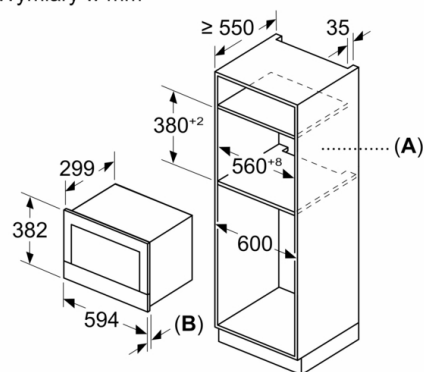

### **Wymiary:**

- Wymiary (WxSxG): 382 mm x 594 mm x 318 mm
- Wymiary niszy (WxSxG): 362 mm - 382 mm x 560 mm - 568 mm x 300 mm
- "Należy zachować wymiary i uwzględnić wskazówki montażowe zgodnie z rysunkiem montażowym"

### **Dane techniczne:**

- Długość przewodu sieciowego: 175 cm
- Wartość całkowita przyłącza elektrycznego: 1.99 kW
- Napięcia znamionowe: 220 - 240 V
- Kuchenka do zabudowy w szafce o szer. 60 cm

## Serie 8, Kuchenka mikrofalowa do zabudowy, Czarny BEL7321B1

Wymiary w mm

**A:** Bez tylnej ścianki  
**B:** 19,5 mm

Wymiary w mm

**A:** Bez tylnej ścianki  
**B:** 19,5 mm

Wymiary w mm

**A:** Występ na górze: 14 mm  
Wnęka 362: 6 mm  
Wnęka 365: 3 mm  
**B:** Występ na dole: 14 mm