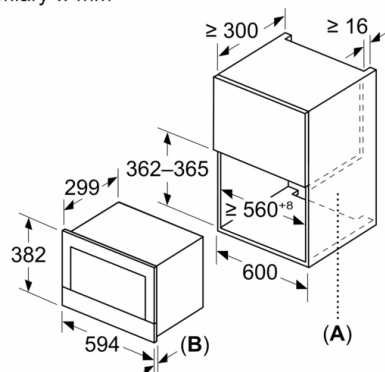

Serie 8, Kuchenka mikrofalowa do zabudowy, Czarny BEL7321B1

Wymiary w mm

A: Bez tylnej ścianki
B: 19,5 mm

Wymiary w mm