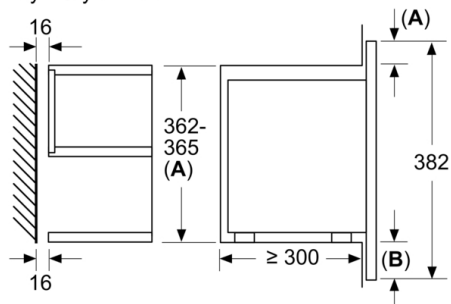

### **Wymiary:**

- Wymiary (WxSxG): 382 mm x 594 mm x 318 mm
- Wymiary niszy (WxSxG): 362 mm - 382 mm x 560 mm - 568 mm x 300 mm
- "Należy zachować wymiary i uwzględnić wskazówki montażowe zgodnie z rysunkiem montażowym"

### **Dane techniczne:**

- Długość przewodu sieciowego: 175 cm
- Wartość całkowita przyłącza elektrycznego: 1.99 kW
- Napięcia znamionowe: 220 - 240 V
- Kuchenka do zabudowy w szafce o szer. 60 cm

## Serie 8, Kuchenka mikrofalowa do zabudowy, Czarny BEL7321B1

Wymiary w mm

**A:** Bez tylnej ścianki  
**B:** 19,5 mm

Wymiary w mm

**A:** Bez tylnej ścianki  
**B:** 19,5 mm

Wymiary w mm

**A:** Występ na górze: 14 mm  
Wnęka 362: 6 mm  
Wnęka 365: 3 mm  
**B:** Występ na dole: 14 mm