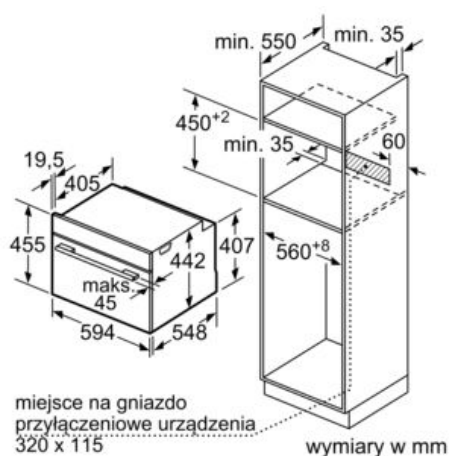

Wyposażenie

Dane techniczne

Kolor / materiał obudowy : Czarny
 Typ budowy : Do zabudowy
 Wymagana przestrzeń instalacyjna (WxSxG) : 450-455 x 560-568 x 550 mm
 Wymiary urządzenia : 455 x 594 x 548 mm
 Wymiary zapakowanego urządzenia (WxSxG) (mm) : 540 x 650 x 700 mm
 Materiał panelu sterowania : Szkło
 Materiał drzwi : Szkło
 Masa netto : 22,5 kg
 Długość kabla przyłączeniowego : 150,0 cm
 Kod EAN : 4242003901021
 Moc przyłączeniowa (W) : 1750 W
 Natężenie (A) : 10 A
 Napięcie (V) : 220-240 V
 Częstotliwość (Hz) : 50; 60 Hz
 Rodzaj wtyczki : Wtyczka Schuko/Gardy z uziemieniem
 Wyposażenie standardowe : 1 x Pojemnik do gotowan. na parze perfor., L, 1 x Pojemnik do goto. na parze nieperfor., L, 1 x Gąbka

Drabinki piekarnika / prowadnice

- Liczba poziomów drabinek: 3 szt

Wyposażenie standardowe:

- Gąbka, Pojemnik do gotowania na parze, nieperforowany (L),
Pojemnik do gotowania na parze perforowany (L)

Dane techniczne:

- Długość przewodu sieciowego: 150 cm
- Napięcia znamionowe: 220 - 240 V
- Wartość całkowita przyłącza elektrycznego: 1.75 kW

Wymiary:

- Wymiary (WxSxG): 455 mm x 594 mm x 548 mm
- Wymiary niszy (WxSxG): 450 mm - 455 mm x 560 mm - 568 mm x 550 mm
- "Należy zachować wymiary i uwzględnić wskazówki montażowe zgodnie z rysunkiem montażowym"

iQ700, Parowar, 60 x 45 cm, Czarny CD714GXB1

Rysunki wymiarowe

W przypadku wbudowania urządzenia pod płytą grzewczą należy przestrzegać następujących grubości blatu roboczego (ewent. łącznie z konstrukcją spodnią).