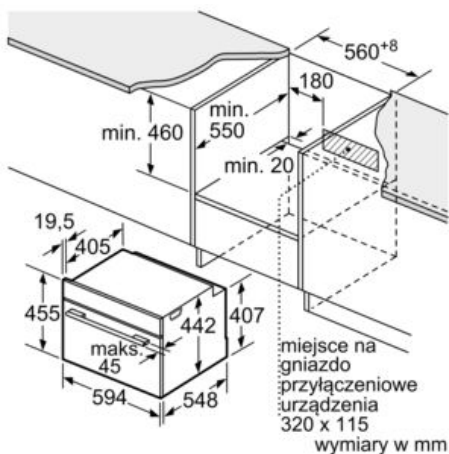

W przypadku wbudowania urządzenia pod płytą grzewczą należy przestrzegać następujących grubości blatu roboczego (ewent. łącznie z konstrukcją spodnią).

Typ płyty grzewczej	min. grubość blatu roboczego	
	nakładana	zlicowana
Płyta indukcyjna	42 mm	43 mm
Pełnopłaskowyznowa płyta indukcyjna	52 mm	53 mm
Płyta gazowa	32 mm	43 mm
Płyta elektryczna	32 mm	35 mm