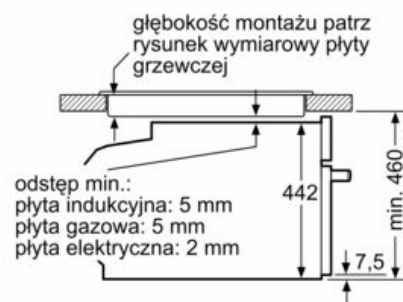

Montaż z płytą grzewczą.

wymiary w mm

W przypadku wbudowania urządzenia pod płytą grzewczą należy przestrzegać następujących grubości blatu roboczego (ewent. łącznie z konstrukcją spodnią).

Typ płyty grzewczej	min. grubość blatu roboczego	
	nakładana	zlicowana
Płyta indukcyjna	42 mm	43 mm
Pełnopłaskowyznowa płyta indukcyjna	52 mm	53 mm
Płyta gazowa	32 mm	43 mm
Płyta elektryczna	32 mm	35 mm