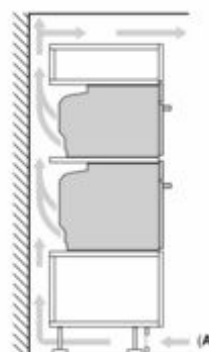

Installing two appliances on top of each other

Air exchange

A: Air inlet $\geq 200 \text{ cm}^2$