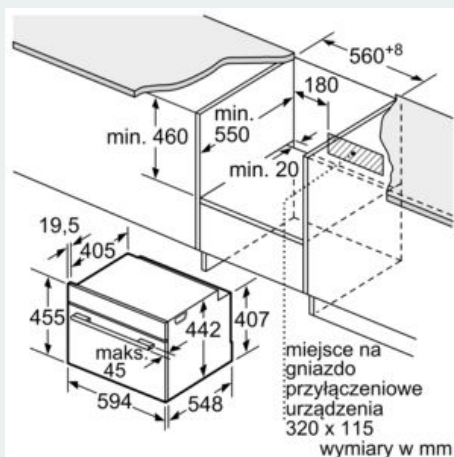

#### Wymiary:

- Wymiary (WxSxG): 455 mm x 594 mm x 548 mm
- Wymiary niszy (WxSxG): 450 mm - 455 mm x 560 mm - 568 mm x 550 mm
- "Należy zachować wymiary i uwzględnić wskazówki montażowe zgodnie z rysunkiem montażowym"

### Rysunki wymiarowe

### Montaż z płytą grzewczą.

wymiary w mm

W przypadku wbudowania urządzenia pod płytą grzewczą należy przestrzegać następujących grubości blatu roboczego (ewent. łącznie z konstrukcją spodnią).

Typ płyty grzewczej	min. grubość blatu roboczego	
	nakładana	zlicowana
Płyta indukcyjna	42 mm	43 mm
Pełnopłaskowyznowa płyta indukcyjna	52 mm	53 mm
Płyta gazowa	32 mm	43 mm
Płyta elektryczna	32 mm	35 mm

wymiary w mm

wymiary w mm