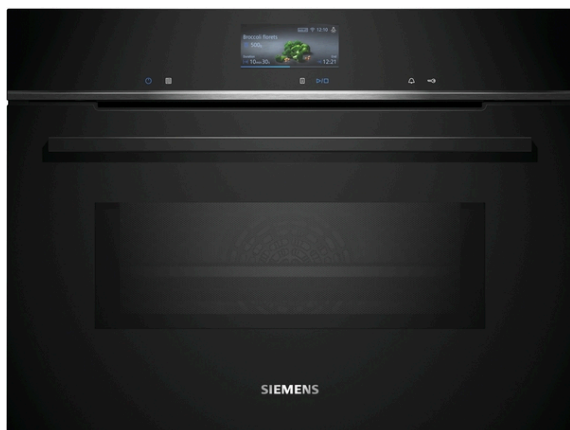

**iQ700, Piekarnik kompaktowy z mikrofalą do zabudowy, 60 x 45 cm, Czarny CM736GAB1**

#### Wyposażenie dodatkowe

- HZGOAS00 Kabel zasilający 3 m

Inteligentny piekarnik z funkcją mikrofal varioSpeed z Asystentem Piekarnika ze sterowaniem głosowym, intuicyjne ustawienie programów.

- ✓ Home Connect ze zdalnym sterowaniem i monitorowaniem – Uwolnij pełen potencjał swojego inteligentnego piekarnika.
- ✓ Świat przepisów: Sięgaj po inspiracje dopasowane do swoich preferencji.
- ✓ TFT touchDisplay Plus – Nawigacja delikatnym muśnięciem dla łatwego i intuicyjnego sterowania.
- ✓ cookControl Pro – Doskonałe rezultaty, niezależnie od przepisu i wymagań.
- ✓ Poświęcisz mniej czasu na czyszczenie piekarnika – ecoClean.