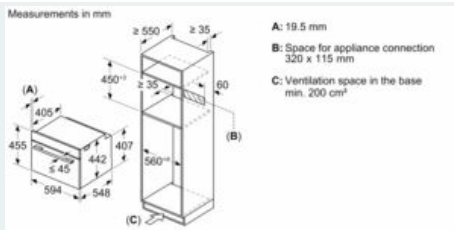

iQ700, Piekarnik kompaktowy z mikrofalą do zabudowy, 60 x 45 cm, Czarny CM736GAB1

Rysunki wymiarowe