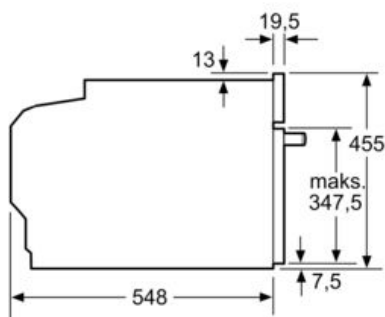

#### Wymiary:

- Wymiary (WxSxG): 455 mm x 594 mm x 548 mm
- Wymiary niszy (WxSxG): 450 mm - 455 mm x 560 mm - 568 mm x 550 mm
- "Należy zachować wymiary i uwzględnić wskazówki montażowe zgodnie z rysunkiem montażowym"

### Rysunki wymiarowe

### Montaż z płytą grzewczą.

wymiary w mm

W przypadku wbudowania urządzenia pod płytą grzewczą należy przestrzegać następujących grubości blatu roboczego (ewent. łącznie z konstrukcją spodnią).

Typ płyty grzewczej	min. grubość blatu roboczego	
	nakładana	zlicowana
Płyta indukcyjna	42 mm	43 mm
Pełnopłaskowyznowa płyta indukcyjna	52 mm	53 mm
Płyta gazowa	32 mm	43 mm
Płyta elektryczna	32 mm	35 mm

wymiary w mm

wymiary w mm