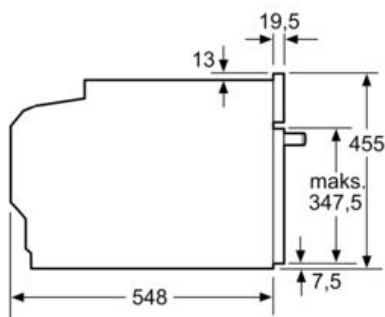

Wymiary:

- Wymiary (WxSxG): 455 mm x 594 mm x 548 mm
- Wymiary niszy (WxSxG): 450 mm - 455 mm x 560 mm - 568 mm x 550 mm
- "Należy zachować wymiary i uwzględnić wskazówki montażowe zgodnie z rysunkiem montażowym"

iQ700, Piekarnik kompaktowy z mikrofalą do zabudowy, 60 x 45 cm, Czarny CM776G1B1

Rysunki wymiarowe

Montaż z płytą grzewczą.

wymiary w mm

W przypadku wbudowania urządzenia pod płytą grzewczą należy przestrzegać następujących grubości blatu roboczego (ewent. łącznie z konstrukcją spodnią).

Typ płyty grzewczej	min. grubość blatu roboczego	
	nakładana	zlicowana
Płyta indukcyjna	42 mm	43 mm
Pełnopłaskowyznowa płyta indukcyjna	52 mm	53 mm
Płyta gazowa	32 mm	43 mm
Płyta elektryczna	32 mm	35 mm

wymiary w mm

wymiary w mm

Installing two appliances on top of each other Air exchange

A: Air inlet ≥ 200 cm²