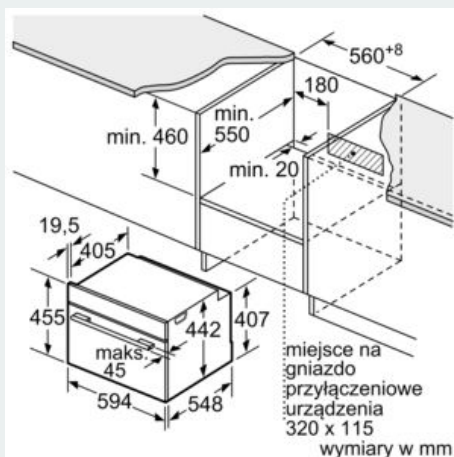

Wymiary:

- Wymiary (WxSxG): 455 mm x 594 mm x 548 mm
- Wymiary niszy (WxSxG): 450 mm - 455 mm x 560 mm - 568 mm x 550 mm
- "Należy zachować wymiary i uwzględnić wskazówki montażowe zgodnie z rysunkiem montażowym"

iQ700, Piekarnik kompaktowy z mikrofalą do zabudowy, 60 x 45 cm, Czarny CM776G1B1

Rysunki wymiarowe

Montaż z płytą grzewczą.

wymiary w mm

W przypadku wbudowania urządzenia pod płytą grzewczą należy przestrzegać następujących grubości blatu roboczego (ewent. łącznie z konstrukcją spodnią).

Typ płyty grzewczej	min. grubość blatu roboczego	
	nakładana	zlicowana
Płyta indukcyjna	42 mm	43 mm
Pełnopłaskowyznowa płyta indukcyjna	52 mm	53 mm
Płyta gazowa	32 mm	43 mm
Płyta elektryczna	32 mm	35 mm

wymiary w mm

wymiary w mm

Installing two appliances on top of each other Air exchange

A: Air inlet ≥ 200 cm²