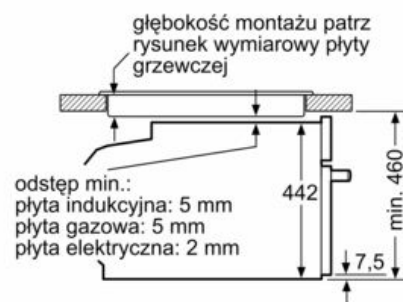

Drabinki piekarnika / prowadnice

- Liczba poziomów drabinek: 3 szt

Wyposażenie standardowe:

- blacha uniwersalna, ruszt kombinowany

Dane techniczne:

- Długość przewodu sieciowego: 150 cm

- Napięcia znamionowe: 220 - 240 V
- Wartość całkowita przyłącza elektrycznego: 3.6 kW

Wymiary:

- Wymiary (WxSxG): 455 mm x 594 mm x 548 mm
- Wymiary niszy (WxSxG): 450 mm - 455 mm x 560 mm - 568 mm x 550 mm
- "Należy zachować wymiary i uwzględnić wskazówki montażowe zgodnie z rysunkiem montażowym"

iQ700, Piekarnik kompaktowy z mikrofalą do zabudowy, 60 x 45 cm, Czarny CM776G1B1

Rysunki wymiarowe

Montaż z płytą grzewczą.

wymiary w mm

W przypadku wbudowania urządzenia pod płytą grzewczą należy przestrzegać następujących grubości blatu roboczego (ewent. łącznie z konstrukcją spodnią).