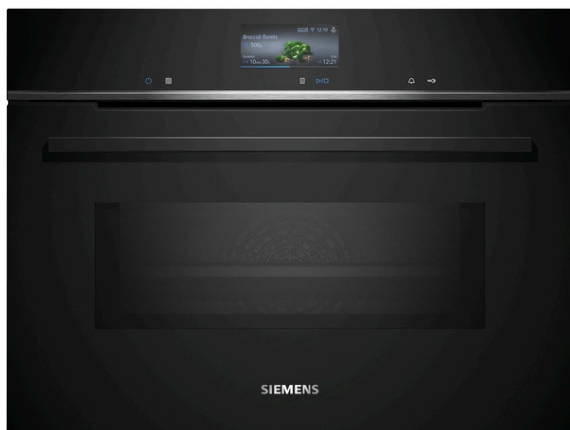

iQ700, Piekarnik kompaktowy z mikrofalą do zabudowy, 60 x 45 cm, Czarny CM776G1B1

Zintegrowane wyposażenie dodatkowe

- 1 x Ruszt kombinowany
- 1 x Brytfanka (blacha) uniwersalna

Wyposażenie dodatkowe

- HZGOAS00 Kabel zasilający 3 m

4 242003 901274

iQ700, Piekarnik kompaktowy z mikrofalą do zabudowy, 60 x 45 cm, Czarny CM776G1B1

Wyposażenie

Typ piekarnika / rodzaje grzania:

- Piekarnik kompaktowy z funkcją mikrofal do zabudowy z 19 funkcjami grzania: termoobieg 4D, grzanie góra/dół, grill z obiegiem powietrza, grill o dużej powierzchni, grill o małej powierzchni, funkcja Pizza, funkcja coolStart, grzanie dolne, gotowanie w niskiej temperaturze, podgrzewanie, podtrzymywanie ciepła, termoobieg delikatny, grzanie góra/ dół delikatne, mikrofałe, termoobieg 4D + mikrofałe, Grzanie góra/ dół + mikrofałe, grill + mikrofałe, grill o małej powierzchni + mikrofałe, grill z obiegiem powietrza + mikrofałe
- Maksymalna moc: 900 W; 5 poziomów mocy mikrofal (90 W, 180 W, 360 W, 600 W, boost) z Inwerter
- Inteligentna technologia inwertera: maksymalna moc regulowana jest podczas dłuższej pracy do 600 W.
- Regulacja temperatury w zakresie 30 °C - 300 °C
- Pojemność: 45 l

Design:

- Obsługa sensorowa
- Wnętrze piekarnika: emalia antracytowa titanGlanz

Komfort:

- TFT touchDisplay Plus
- Zegar elektroniczny
- Automatyczna propozycja temperatury
- Kontrola nagrzewania Wskaźnik aktualnej temperatury
- cookControl Pro: programy automatyczne
- Automatyczne szybkie nagrzewanie
- Funkcja coolStart
- Oświetlenie LED, wyłącznik oświetlenia piekarnika
- Dmuchawa chłodząca
- softMove: delikatne otwieranie i domykanie drzwi
- Asystent Piekarnika ze sterowaniem głosowym. Urządzenie do sterowania głosowego nie jest częścią wyposażenia, należy je zainstalować (np. Amazon Alexa - obsługiwane języki: angielski, niemiecki, hiszpański, francuski, włoski).
- Home Connect: możliwość podłączenia do sieci WLAN