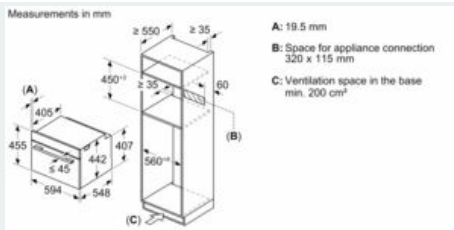

iQ700, Piekarnik kompaktowy z mikrofalą do zabudowy, 60 x 45 cm, Czarny CM776G1B1

Rysunki wymiarowe