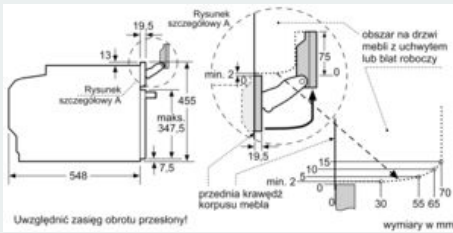

iQ700, Kompaktowy piekarnik do zabudowy z parowarem, 60 x 45 cm, Czarny CS736G1B1

Rysunki wymiarowe