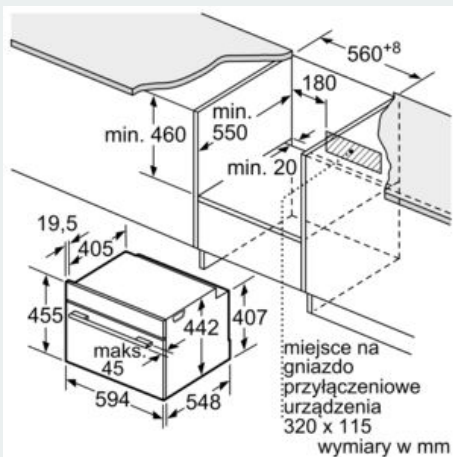

Wyposażenie

Dane techniczne

Kolor / materiał obudowy : Czarny
 Typ budowy : Do zabudowy
 Otwieranie drzwi : Opadanie
 Wymagana przestrzeń instalacyjna (WxSxG) : 450-455 x 560-568 x 550 mm
 Wymiary urządzenia : 455 x 594 x 548 mm
 Wymiary zapakowanego urządzenia (WxSxG) (mm) : 520 x 650 x 700 mm
 Materiał panelu sterowania : Szkło
 Materiał drzwi : Szkło
 Masa netto : 34,9 kg
 Długość kabla przyłączeniowego : 150,0 cm
 Kod EAN : 4242003901441
 Natężenie (A) : 16 A
 Napięcie (V) : 220-240 V
 Częstotliwość (Hz) : 50; 60 Hz
 Rodzaj wtyczki : Wtyczka Schuko/Gardy z uziemieniem
 Liczba komór - DYREKTYWA (2010/30/WE) : 1
 Pojemność użytkowa (komory) - NOWA DYREKTYWA (2010/30/EC) : 47 l
 Klasa efektywności energetycznej DYREKTYWA (2010/30/WE) : A+
 Zużycie energii dla cyklu w trybie z włączonym wentylatorem : 0,73 kWh/cykl
 Zużycie energii na cykl przy termoobiegu - (2010/30/EC) : 0,61 kWh/cykl
 Wskaźnik efektywności energetycznej (2010/30/EC) : 81,3 %
 Wyposażenie standardowe : 1 x Ruszt, 1 x Brytfanka (blacha) uniwersalna, 1 x Pojemnik do gotowa. na parze perfor., XL, 1 x Pojemnik do gotowan. na parze perfor., M, 1 x Pojemnik do goto. na parze nieperfor., M

Wymiary:

- Wymiary (WxSxG): 455 mm x 594 mm x 548 mm
- Wymiary niszy (WxSxG): 450 mm - 455 mm x 560 mm - 568 mm x 550 mm
- "Należy zachować wymiary i uwzględnić wskazówki montażowe zgodnie z rysunkiem montażowym"

iQ700, Kompaktowy piekarnik do zabudowy z parowarem, 60 x 45 cm, Czarny CS736G1B1

Rysunki wymiarowe

Montaż z płytą grzewczą.

W przypadku wbudowania urządzenia pod płytą grzewczą należy przestrzegać następujących grubości blatu roboczego (ewent. łącznie z konstrukcją spodnią).

Typ płyty grzewczej	min. grubość blatu roboczego	
	nakładana	zlicowana
Płyta indukcyjna	42 mm	43 mm
Pełnopłaskowyzna płyta indukcyjna	52 mm	53 mm
Płyta gazowa	32 mm	43 mm
Płyta elektryczna	32 mm	35 mm