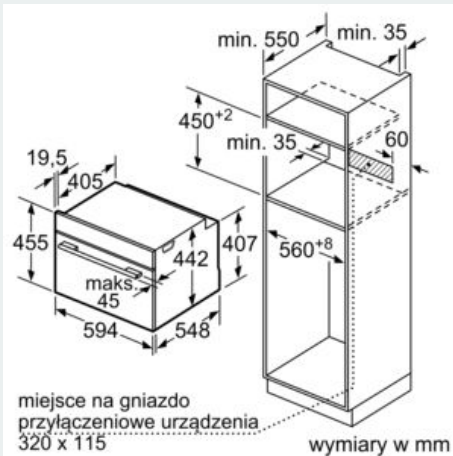

iQ700, Kompaktowy piekarnik do zabudowy z parowarem, 60 x 45 cm, Czarny CS736G1B1

Rysunki wymiarowe

Montaż z płytą grzewczą.

W przypadku wbudowania urządzenia pod płytą grzewczą należy przestrzegać następujących grubości blatu roboczego (ewent. łącznie z konstrukcją spodnią).

Typ płyty grzewczej	min. grubość blatu roboczego	
	nakładana	zlicowana
Płyta indukcyjna	42 mm	43 mm
Pełnopłaskowyzna płyta indukcyjna	52 mm	53 mm
Płyta gazowa	32 mm	43 mm
Płyta elektryczna	32 mm	35 mm

Installing two appliances on top of each other
Air exchange

A: Air inlet ≥ 200 cm²