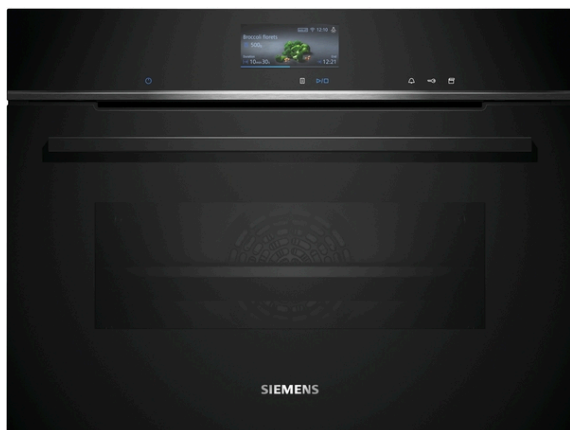

iQ700, Kompaktowy piekarnik do zabudowy z parowarem, 60 x 45 cm, Czarny CS736G1B1

Inteligentny piekarnik fullSteam Plus z Asystentem Piekarnika i sterowaniem głosowym dla intuicyjnego sterowania.

- ✓ Home Connect ze zdalnym sterowaniem i monitorowaniem – Uwolnij pełen potencjał swojego inteligentnego piekarnika.
- ✓ Świat przepisów: Sięgaj po inspiracje dopasowane do swoich preferencji.
- ✓ TFT touchDisplay Plus – Nawigacja delikatnym muśnięciem dla łatwego i intuicyjnego sterowania.
- ✓ cookControl Pro – Doskonałe rezultaty, niezależnie od przepisu i wymagań.
- ✓ Poświęcisz mniej czasu na czyszczenie piekarnika – ecoClean.

Design:

- Obsługa sensorowa
- Wnętrze piekarnika: emalia antracytowa titanGlanz

Komfort:

- Asystent Piekarnika ze sterowaniem głosowym. Urządzenie do sterowania głosowego nie jest częścią wyposażenia, należy je zainstalować (np. Amazon Alexa - obsługiwane języki: angielski, niemiecki, hiszpański, francuski, włoski).
- TFT touchDisplay Plus
- Zegar elektroniczny
- Automatyczna propozycja temperatury
- Kontrola nagrzewania Wskaźnik aktualnej temperatury
- cookControl Pro: programy automatyczne
- Automatyczne szybkie nagrzewanie
- Funkcja coolStart
- Oświetlenie LED, wyłącznik oświetlenia piekarnika
- Wskaźnik zapelnienia pojemnika na wodę
- Umieszczenie generatora pary na zewnątrz komory
- Dmuchawa chłodząca
- Home Connect: możliwość podłączenia do sieci WLAN
- softMove: delikatne otwieranie i domykanie drzwi