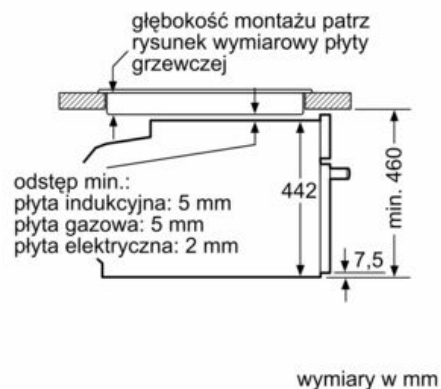

Dane techniczne:

- Długość przewodu sieciowego: 150 cm
- Napięcia znamionowe: 220 - 240 V
- Wartość całkowita przyłącza elektrycznego: 3.3 kW
- Klasa efektywności energetycznej (EU Nr. 65/2014): A+(w skali efektywności energetycznej od A+++ do D)
- Zużycie energii dla cyklu w trybie tradycyjnym:0.73 kWh
- Zużycie energii dla cyklu w trybie z włączonym wentylatorem:0.61 kWh
- Liczba komór: 1 Źródło ciepła: elektryczne Objętość:47 l

Wymiary:

- Wymiary (WxSxG): 455 mm x 594 mm x 548 mm
- Wymiary niszy (WxSxG): 450 mm - 455 mm x 560 mm - 568 mm x 550 mm
- "Należy zachować wymiary i uwzględnić wskazówki montażowe zgodnie z rysunkiem montażowym"

iQ700, Kompaktowy piekarnik do zabudowy z parowarem, 60 x 45 cm, Czarny CS736G1B1

Rysunki wymiarowe

Montaż z płytą grzewczą.

W przypadku wbudowania urządzenia pod płytą grzewczą należy przestrzegać następujących grubości blatu roboczego (ewent. łącznie z konstrukcją spodnią).