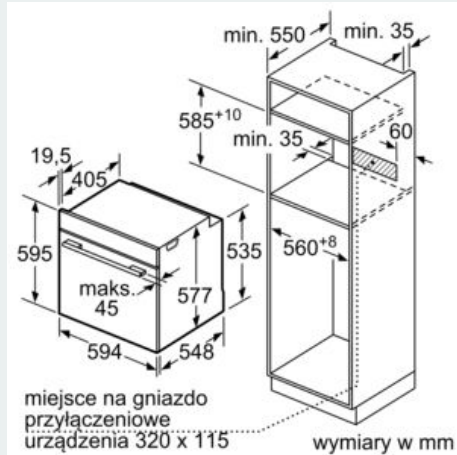

iQ700, Piekarnik do zabudowy, 60 x 60 cm, Czarny HB778G3B1

Rysunki wymiarowe

W przypadku wbudowania urządzenia pod płytą grzewczą należy przestrzegać następujących grubości blatu roboczego (ewent. łącznie z konstrukcją spodnią).

Typ płyty grzewczej	min. grubość blatu roboczego	
	nakładana	zlicowana
Płyta indukcyjna	37 mm	38 mm
Pełnopłaskowyznowa płyta indukcyjna	47 mm	48 mm
Płyta gazowa	30 mm	38 mm
Płyta elektryczna	27 mm	30 mm