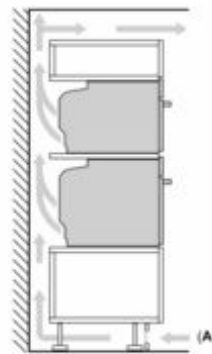

Installing two appliances on top of each other
Air exchange