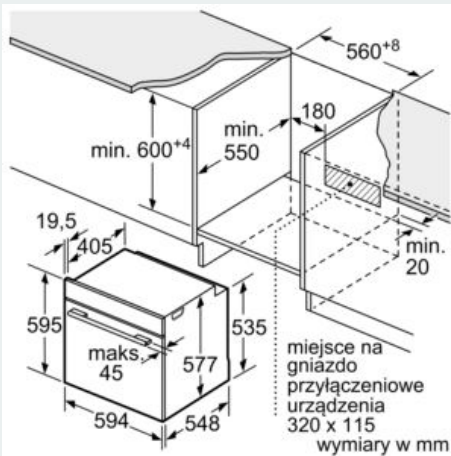

iQ700, Piekarnik do zabudowy, 60 x 60 cm, Czarny HB778G3B1

Rysunki wymiarowe

W przypadku wbudowania urządzenia pod płytą grzewczą należy przestrzegać następujących grubości blatu roboczego (ewent. łącznie z konstrukcją spodnią).

Typ płyty grzewczej	min. grubość blatu roboczego	
	nakładana	zlicowana
Płyta indukcyjna	37 mm	38 mm
Pełnopłaskowyznowa płyta indukcyjna	47 mm	48 mm
Płyta gazowa	30 mm	38 mm
Płyta elektryczna	27 mm	30 mm