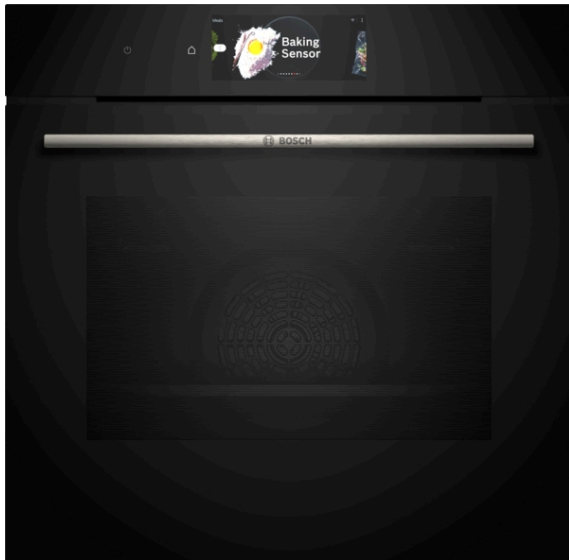

**Serie 8, Piekarnik do zabudowy, 60 x 60 cm, Czarny
HBG7784B1**

A+

Zintegrowane wyposażenie dodatkowe

1 x Emaliowana blacha do pieczenia
1 x Ruszt kombinowany
1 x Brytfanka (blacha) uniwersalna

Wyposażenie dodatkowe

HEZ530000 : Blachy połówkowe
HEZ538000 : Prowadnice teleskopowe na 1 poziomie VarioClip
HEZ629070 : Blacha Air Fry i do grillowania
HEZ638070 : Prowadnice teleskopowe na 1 poziomie VarioClip
HEZG0AS00 : Kabel zasilający 3 m

Piekarnik z Cyfrowym Pierścieniem Sterującym oraz dotykowym wyświetlaczem TFT Touchdisplay. Funkcja asystenta dań, Air Fry, PerfectBake Plus, PerfectRoast Plus. Sterowanie z Home Connect za pomocą aplikacji.