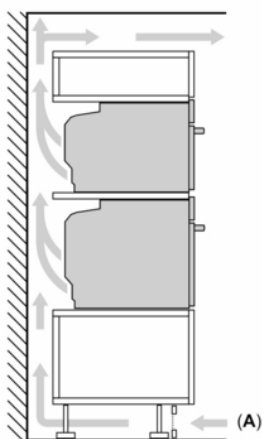

Serie 8, Piekarnik do zabudowy, 60 x 60 cm, Czarny HBG7784B1

Installing two appliances on top of
each other
Air exchange