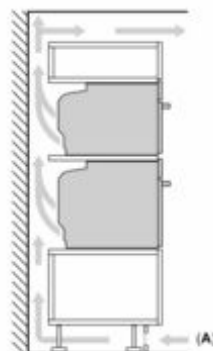

W przypadku wbudowania urządzenia pod płytą grzewczą należy przestrzegać następujących grubości blatu roboczego (ewent. łącznie z konstrukcją spodnią).

Typ płyty grzewczej	min. grubość blatu roboczego	
	nakładana	zlicowana
Płyta indukcyjna	37 mm	38 mm
Pełnopłaskowyznowa płyta indukcyjna	47 mm	48 mm
Płyta gazowa	30 mm	38 mm
Płyta elektryczna	27 mm	30 mm

Installing two appliances on top of each other
Air exchange