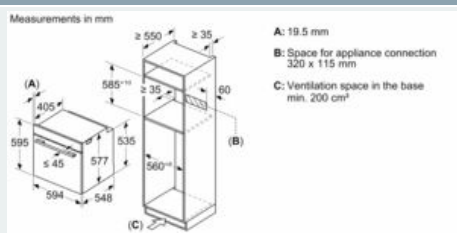

iQ700, Piekarnik do zabudowy z funkcją mikrofal, 60 x 60 cm, Biały HM776G3W1

Rysunki wymiarowe