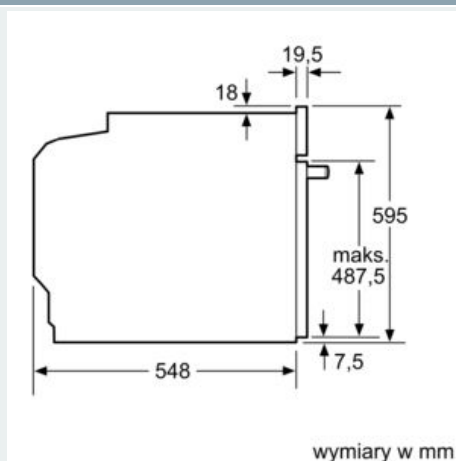

iQ700, Piekarnik do zabudowy z funkcją mikrofal, 60 x 60 cm, Biały HM776G3W1

Rysunki wymiarowe