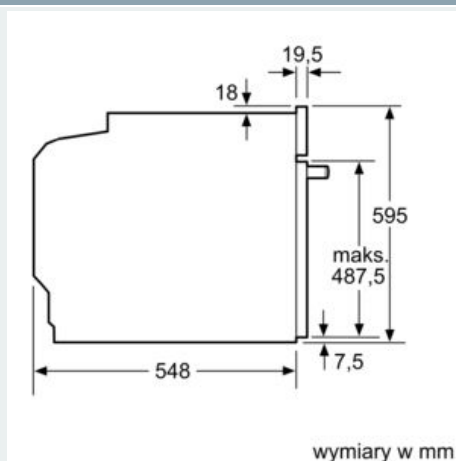

iQ700, Piekarnik do zabudowy z funkcją mikrofal, 60 x 60 cm, Czarny HM776GKB1

Rysunki wymiarowe