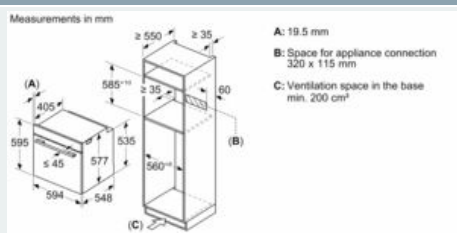

iQ700, Piekarnik do zabudowy z funkcją mikrofal, 60 x 60 cm, Czarny HM776GKB1

Rysunki wymiarowe