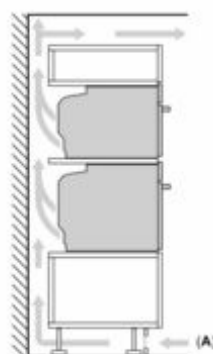

W przypadku wbudowania urządzenia pod płytą grzewczą należy przestrzegać następujących grubości blatu roboczego (ewent. łącznie z konstrukcją spodnią).

Typ płyty grzewczej	min. grubość blatu roboczego	
	nakładana	zlicowana
Płyta indukcyjna	37 mm	38 mm
Pełnopłaskowyznowa płyta indukcyjna	47 mm	48 mm
Płyta gazowa	30 mm	38 mm
Płyta elektryczna	27 mm	30 mm

Installing two appliances on top of each other
Air exchange