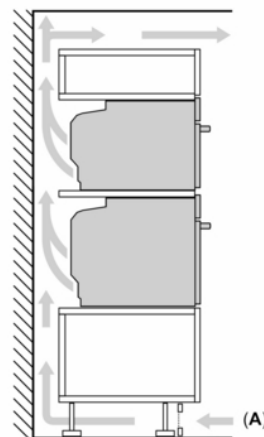

Installing two appliances on top of each other Air exchange