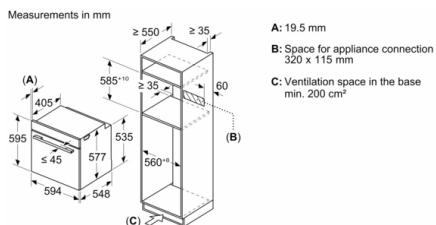

Serie 8, Piekarnik do zabudowy z funkcją mikrofal, 60 x 60 cm, Czarny HMG7361B1