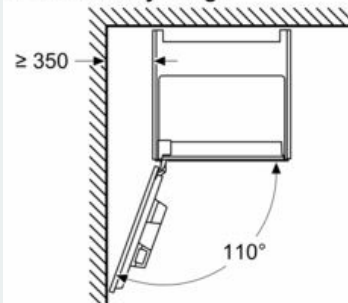

iQ700, Automatyczny ekspres do kawy do zabudowy, czarny CT718L1B0

Rysunki wymiarowe

Wymiary w mm

A: 7,5 mm

Wymiary w mm

Montaż w lewym rogu

W przypadku zastosowania ogranicznika kąta otwarcia zawiasu 92°, min. odległość od ściany wynosi tylko 100 mm

Wymiary w mm

Pojemniki na ziarna i wodę zostały usunięte z części przedniej
Zalecana wysokość montażu 950–1450 mm

Wymiary w mm

Wymiary w mm

Pojemniki na ziarna i wodę zostały usunięte z części przedniej
Zalecana wysokość montażu 950–1450 mm