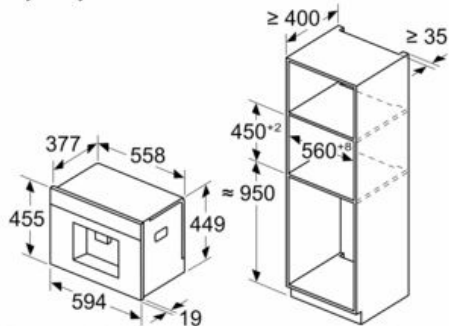

iQ700, Automatyczny ekspres do kawy do zabudowy, czarny CT718L1B0

Rysunki wymiarowe

Wymiary w mm

A: 7,5 mm

Wymiary w mm

Montaż w lewym rogu

W przypadku zastosowania ogranicznika kąta otwarcia zawiasu 92°, min. odległość od ściany wynosi tylko 100 mm

Wymiary w mm

Pojemniki na ziarna i wodę zostały usunięte z części przedniej
Zalecana wysokość montażu 950–1450 mm

Wymiary w mm

Wymiary w mm

Pojemniki na ziarna i wodę zostały usunięte z części przedniej
Zalecana wysokość montażu 950–1450 mm