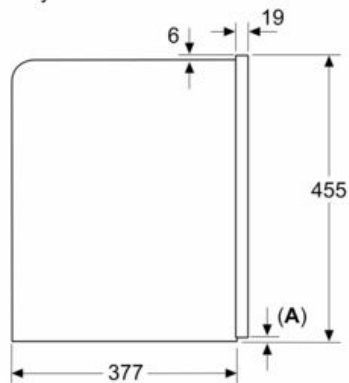

Dodatkowe informacje

- Zintegrowany pojemnik na mleko - pojemność 0,7 l.
- 500 g pojemnik na ziarna z pokrywką chroniącą przed utratą aromatu
- Regulowany stopień mielenia kawy (wielopoziomowy)
- Zabezpieczenie przed dziećmi

iQ700, Automatyczny ekspres do kawy do zabudowy, czarny CT718L1B0

Rysunki wymiarowe

Wymiary w mm

A: 7,5 mm

Wymiary w mm

Montaż w lewym rogu

W przypadku zastosowania ogranicznika kąta otwarcia zawiasu 92°, min. odległość od ściany wynosi tylko 100 mm

Wymiary w mm

Pojemniki na ziarna i wodę zostały usunięte z części przedniej
Zalecana wysokość montażu 950–1450 mm

Wymiary w mm

Wymiary w mm

Pojemniki na ziarna i wodę zostały usunięte z części przedniej
Zalecana wysokość montażu 950–1450 mm