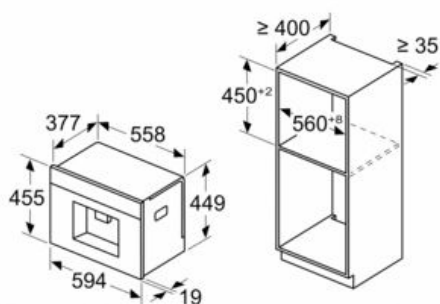

iQ700, Automatyczny ekspres do kawy do zabudowy, czarny CT718L1B0

Rysunki wymiarowe

Wymiary w mm

A: 7,5 mm

Wymiary w mm

Montaż w lewym rogu

W przypadku zastosowania ogranicznika kąta otwarcia zawiasu 92°, min. odległość od ściany wynosi tylko 100 mm

Wymiary w mm

Pojemniki na ziarna i wodę zostały usunięte z części przedniej
Zalecana wysokość montażu 950–1450 mm

Wymiary w mm

Wymiary w mm

Pojemniki na ziarna i wodę zostały usunięte z części przedniej
Zalecana wysokość montażu 950–1450 mm