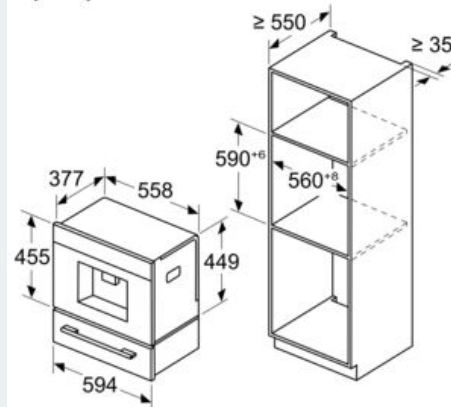

iQ700, Automatyczny ekspres do kawy do zabudowy, czarny CT718L1B0

Rysunki wymiarowe

Wymiary w mm

A: 7,5 mm

Wymiary w mm

Montaż w lewym rogu

W przypadku zastosowania ogranicznika kąta otwarcia zawiasu 92°, min. odległość od ściany wynosi tylko 100 mm

Wymiary w mm

Pojemniki na ziarna i wodę zostały usunięte z części przedniej
Zalecana wysokość montażu 950–1450 mm

Wymiary w mm

Wymiary w mm

Pojemniki na ziarna i wodę zostały usunięte z części przedniej
Zalecana wysokość montażu 950–1450 mm