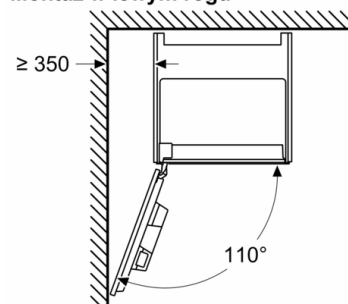

Serie 8, Automatyczny ekspres do kawy do zabudowy, czarny CTL7181B0

Wymiary w mm

Pojemniki na ziarna i wodę zostały usunięte z części przedniej
Zalecana wysokość montażu 950–1450 mm

Wymiary w mm

A: 7,5 mm

Wymiary w mm

Pojemniki na ziarna i wodę zostały usunięte z części przedniej
Zalecana wysokość montażu 950–1450 mm

Wymiary w mm

Montaż w lewym rogu

W przypadku zastosowania ogranicznika kąta otwarcia zawiasu 92°, min. odległość od ściany wynosi tylko 100 mm

Wymiary w mm