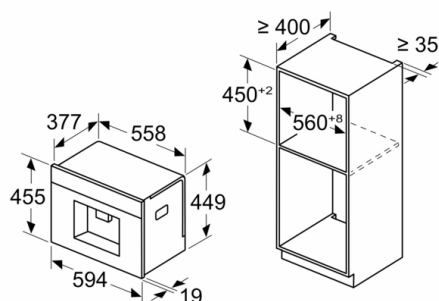

Wymiary zapakowanego urządzenia (WxSxG) (mm) : 540 x 478 x 670 mm

Wymagana przestrzeń instalacyjna (WxSxG) : 449 x 558 x 376 mm

Kod EAN : 4242005310340

Natężenie (A) : 10 A

Napięcie (V) : 220-240 V

Częstotliwość (Hz) : 50/60 Hz

Serie 8, Automatyczny ekspres do kawy do zabudowy, czarny CTL7181B0

Wymiary w mm

Pojemniki na ziarna i wodę zostały usunięte z części przedniej
Zalecana wysokość montażu 950–1450 mm

Wymiary w mm

A: 7,5 mm

Wymiary w mm

Pojemniki na ziarna i wodę zostały usunięte z części przedniej
Zalecana wysokość montażu 950–1450 mm

Wymiary w mm

Montaż w lewym rogu

W przypadku zastosowania ogranicznika kąta otwarcia zawiasu 92°, min. odległość od ściany wynosi tylko 100 mm

Wymiary w mm