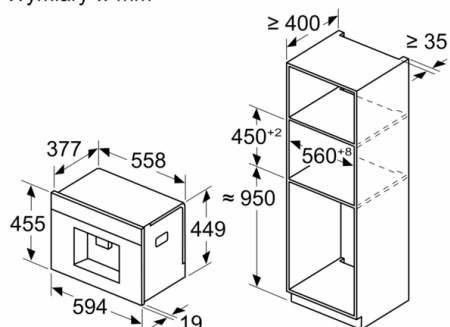

Serie 8, Automatyczny ekspres do kawy do zabudowy, czarny CTL7181B0

Wymiary w mm