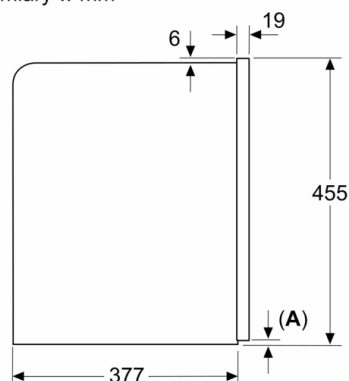

Wymiary zapakowanego urządzenia (WxSxG) (mm) : 540 x 478 x 670 mm

Wymagana przestrzeń instalacyjna (WxSxG) : 449 x 558 x 376 mm

Kod EAN : 4242005310340

Natężenie (A) : 10 A

Napięcie (V) : 220-240 V

Częstotliwość (Hz) : 50/60 Hz

Serie 8, Automatyczny ekspres do kawy do zabudowy, czarny CTL7181B0

Wymiary w mm

Pojemniki na ziarna i wodę zostały usunięte z części przedniej
Zalecana wysokość montażu 950–1450 mm

Wymiary w mm

A: 7,5 mm

Wymiary w mm

Pojemniki na ziarna i wodę zostały usunięte z części przedniej
Zalecana wysokość montażu 950–1450 mm

Wymiary w mm

Montaż w lewym rogu

W przypadku zastosowania ogranicznika kąta otwarcia zawiasu 92°, min. odległość od ściany wynosi tylko 100 mm

Wymiary w mm